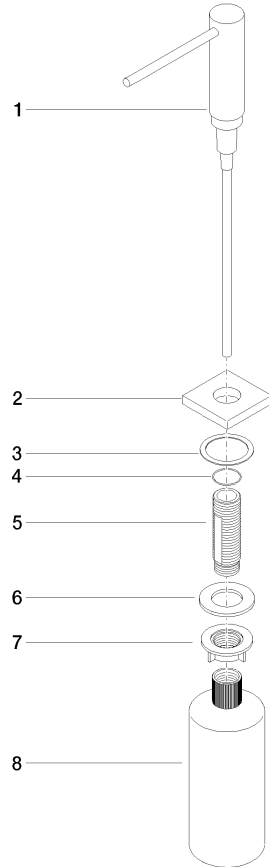

82 439 970

- Ausladung 124 mm
- 500 ml Flaschenvolumen
- von oben befüllbar
- schwenkbarer Pumpenkopf
- Höhe 124 mm
- Bohrungsdurchmesser 25 mm
- Einzelrosette 55 x 55 mm

Passt zu LOT

	Chrom	82 439 970-00
	Platin gebürstet	82 439 970-06
	Platin	82 439 970-08
	Messing (23kt Gold)	82 439 970-09
	Dark Chrome	82 439 970-19
	Messing gebürstet (23kt Gold)	82 439 970-28
	Champagne gebürstet (22kt Gold)	82 439 970-46
	Champagne (22kt Gold)	82 439 970-47
	Chrom gebürstet (Edelstahl-Look)	82 439 970-93
	Dark Platinum gebürstet	82 439 970-99

82 439 970

mm [inches]

82 439 970

Ersatzteile für die
anderen
Oberflächenvarianten
finden Sie hier: Platin
gebürstet

Ersatzteilstückliste

Nr.	Artikelnummer	Benennung	Verbaumenge	Lieferzeit
1	90 10 10 538 00-00	Spender	1	10
2	08 27 97 505-00	Rosette	1	10
3	08 10 10 624 90	Scheibe	1	2
4	09 14 10 151 90	Dichtung	1	2
5	08 10 10 527 90	Halter	1	2
6	09 14 05 014 90	Dichtung	1	2
7	08 10 10 517 90	Mutter	1	2
8	90 10 10 603 00 90	Behälter	1	2